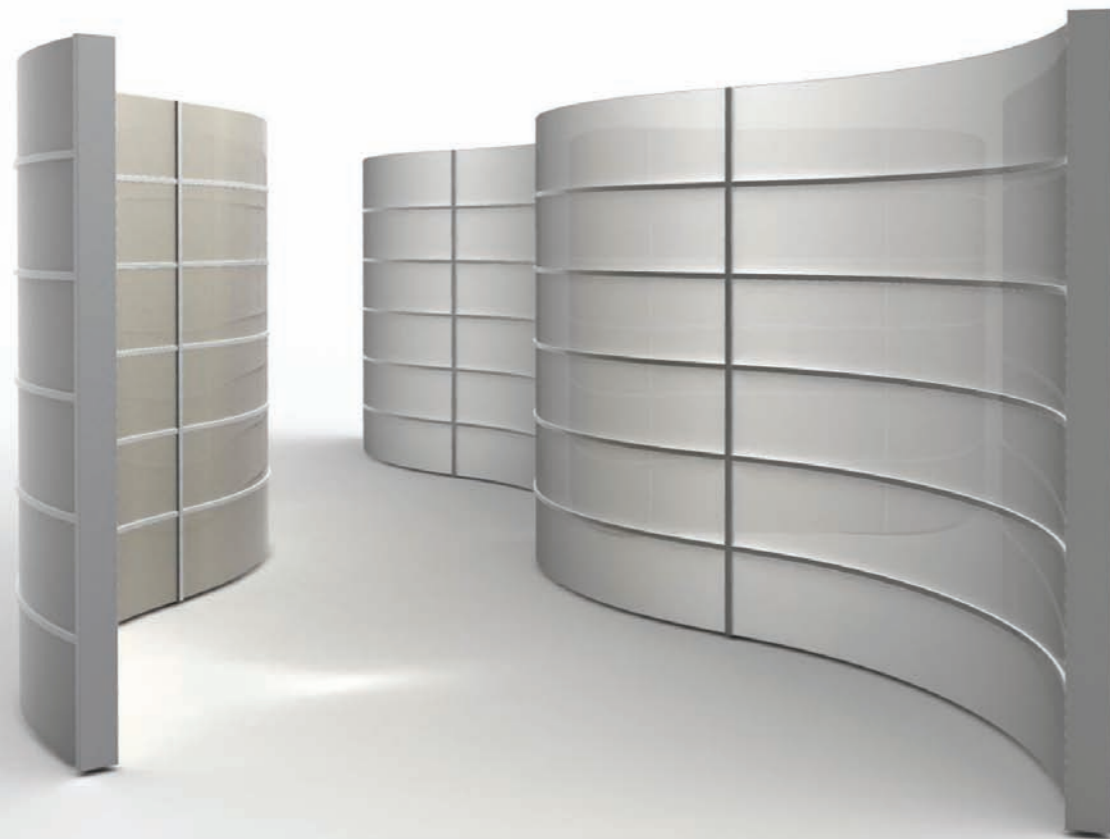

*patentrechtlich geschützt