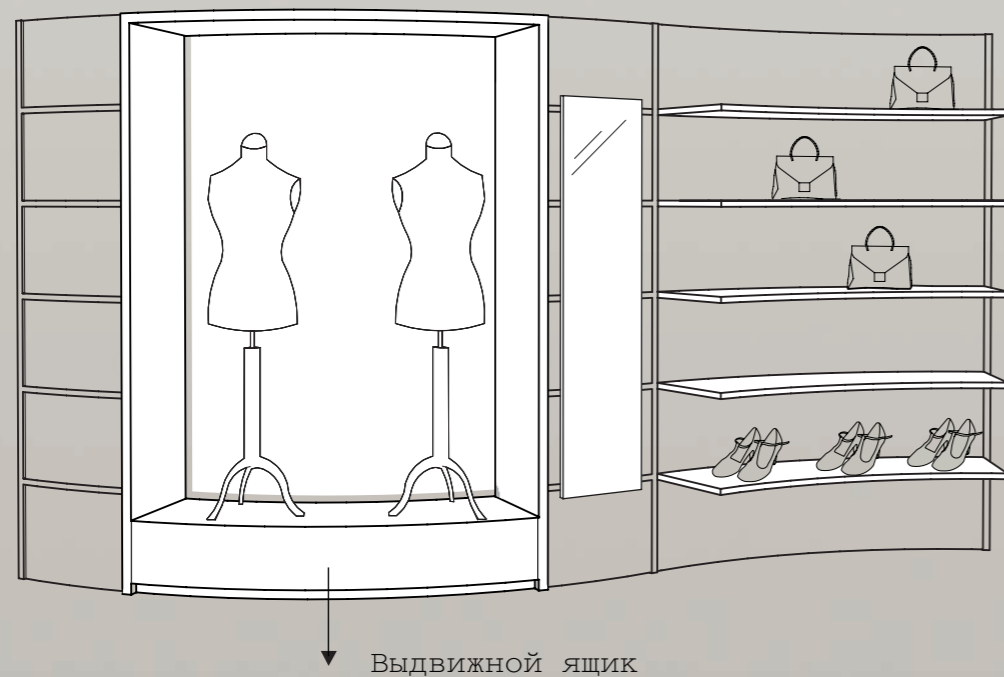

Ниша подиум с зеркалом и полками