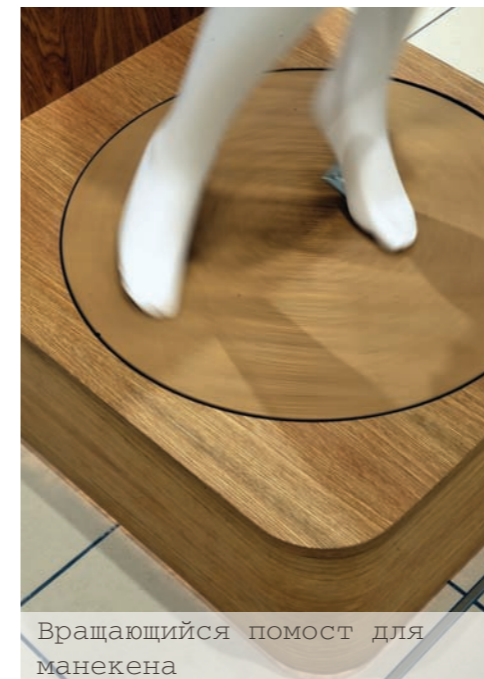

designstudio

bea

Модульная стена

Фотографии магазинов

Магазин в торговом доме KaDeWe, Берлин

Вариант модульной стенки с закруглёнными углами

Прилавок из древесины дуба служит одновременно и презентационной поверхностью, и гардеробом, и скамейкой

Общий вид магазина

Вращающийся помост для манекена

Отделанные кожей швы

Закруглённые углы

Модульные элементы

ПРИМЕНЯЕМЫЕ ЭЛЕМЕНТЫ

- стенка с встроенными полками
- ниша скамейка
- подиум
- штанга в нише, с полкой