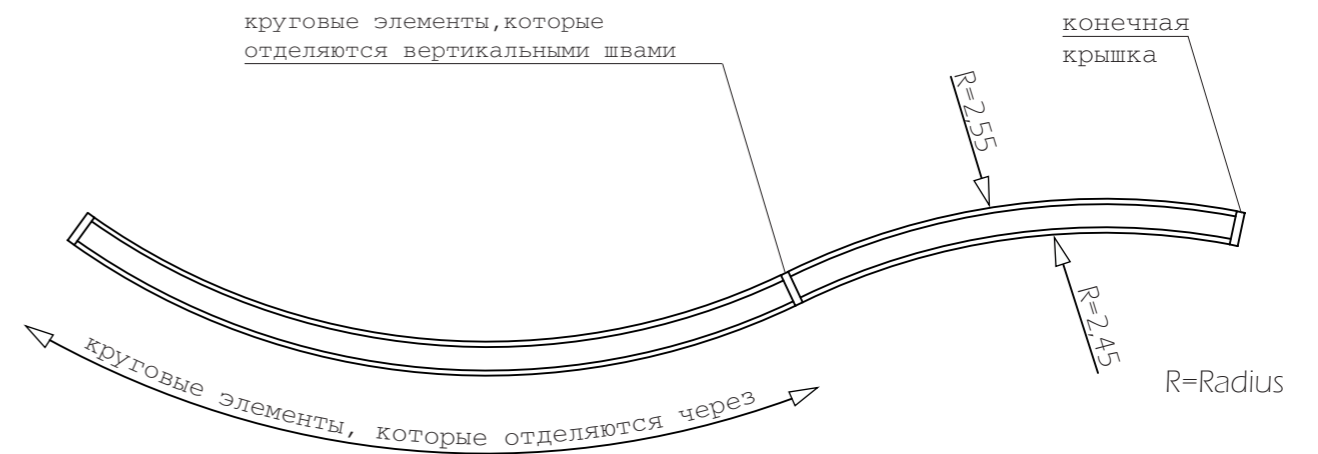

вид сверху

основной модуль состоит из изогнутых или прямых элементов стены
высота от 45см до 2,50 м, прикреплённые к стенке высотой до 3,50м

Образцовая коллекция - натура

Образец

Поверхности стенок

МАТЕРИАЛ ПОКРЫТИЯ