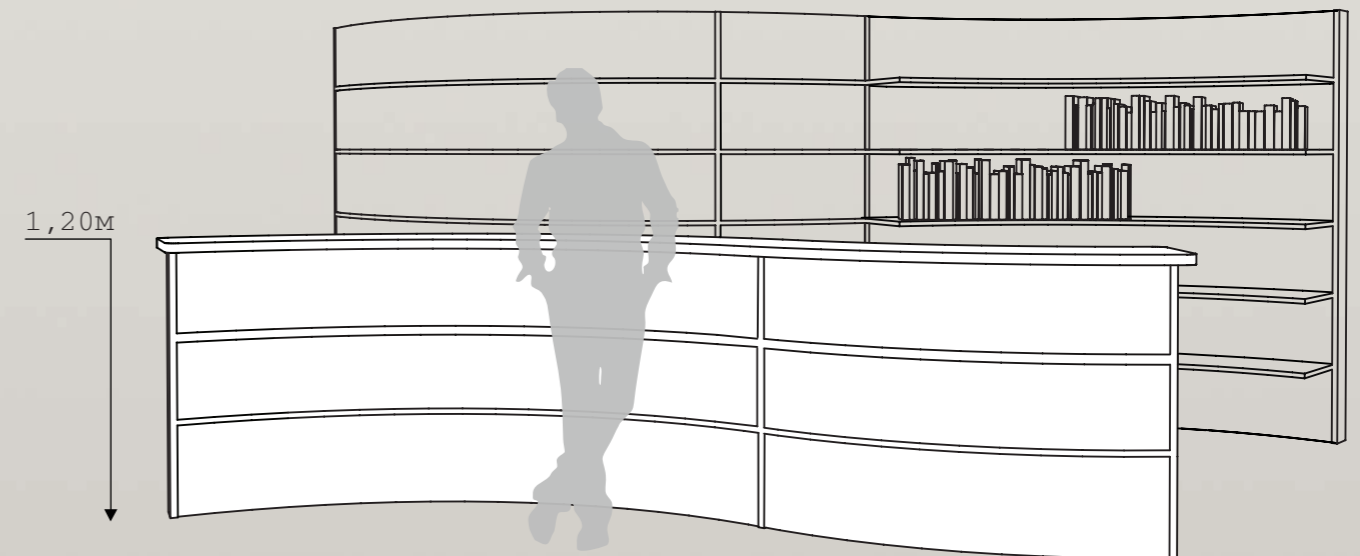

Встроенные, выступающие полки

Выдвижной ящик

Полки, зеркало и навесная штанга

Возможности применения

Ниша для сидения
с выдвижным ящиком и полками

Скамейка с ящиком и полками

Прилавок
фронтальный вид, за ним свободностоящая стенка с полками

Прилавок для презентации, касса и как упаковочный стол
Рабочая высота от 74 и до 90см по Вашему усмотрению

Конечный элемент на выбор, возможно высотой 50 см.
Идеально для высоких помещений с размещением логотипа