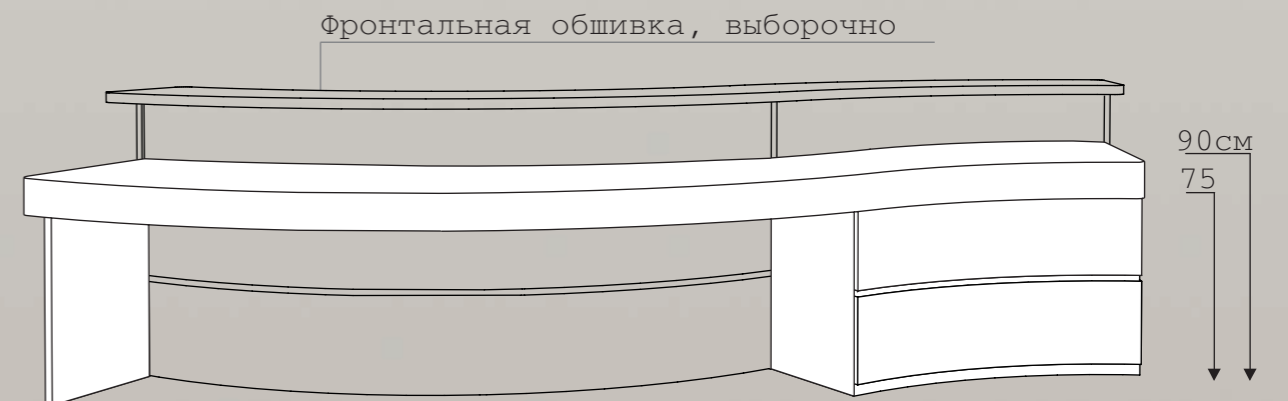

Встроенные, выступающие полки

Выдвижной ящик

Полки, зеркало и навесная штанга

Возможности применения

Ниша для сидения
с выдвижным ящиком и полками

Скамейка с ящиком и полками

Прилавок
фронтальный вид, за ним свободностоящая стенка с полками

Прилавок для презентации, касса и как упаковочный стол
Рабочая высота от 74 и до 90см по Вашему усмотрению

Конечный элемент на выбор, возможно высотой 50 см.
Идеально для высоких помещений с размещением логотипа