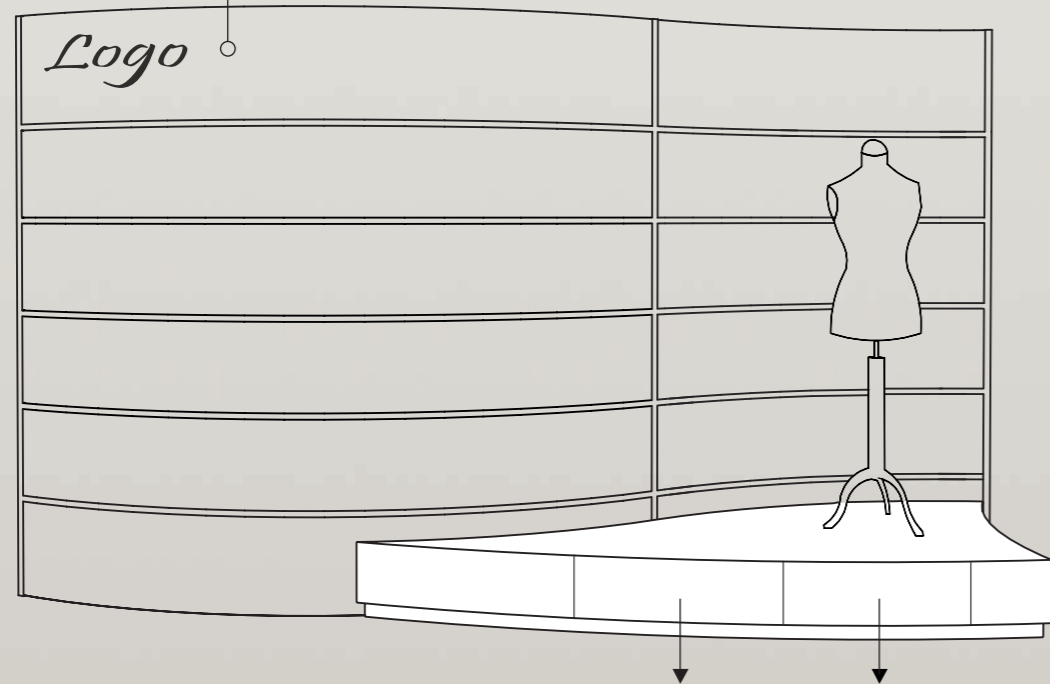

Встроенные, выступающие полки

Выдвижной ящик

Полки, зеркало и навесная штанга

Возможности применения

Ниша для сидения
с выдвижным ящиком и полками

Скамейка с ящиком и полками

Прилавок
фронтальный вид, за ним свободностоящая стенка с полками

Прилавок для презентации, касса и как упаковочный стол
Рабочая высота от 74 и до 90см по Вашему усмотрению

Конечный элемент на выбор, возможно высотой 50 см.
Идеально для высоких помещений с размещением логотипа