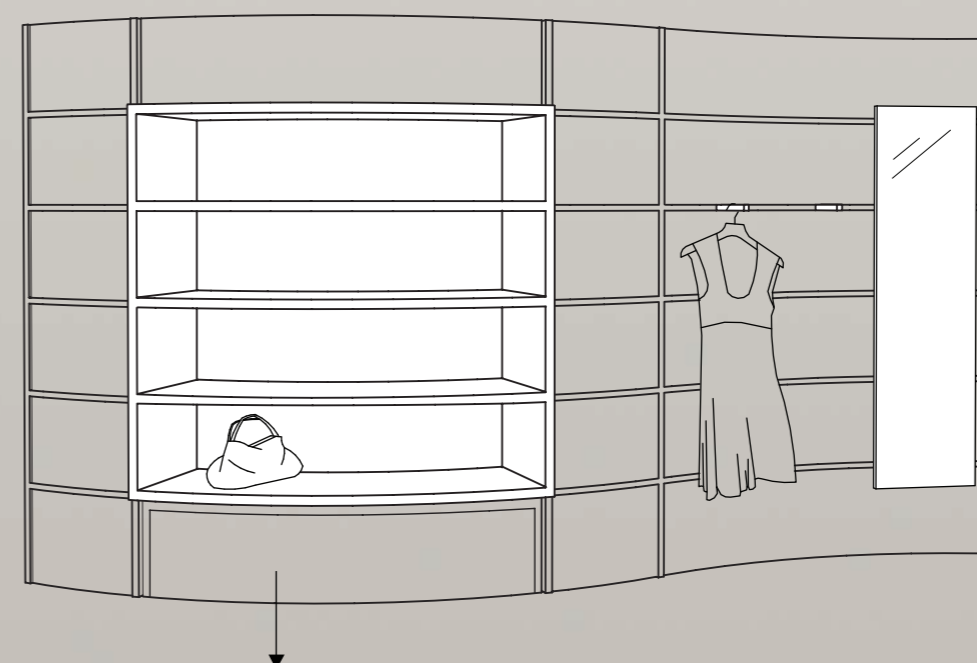

Выдвижной ящик

Полки, зеркало и навесная штанга