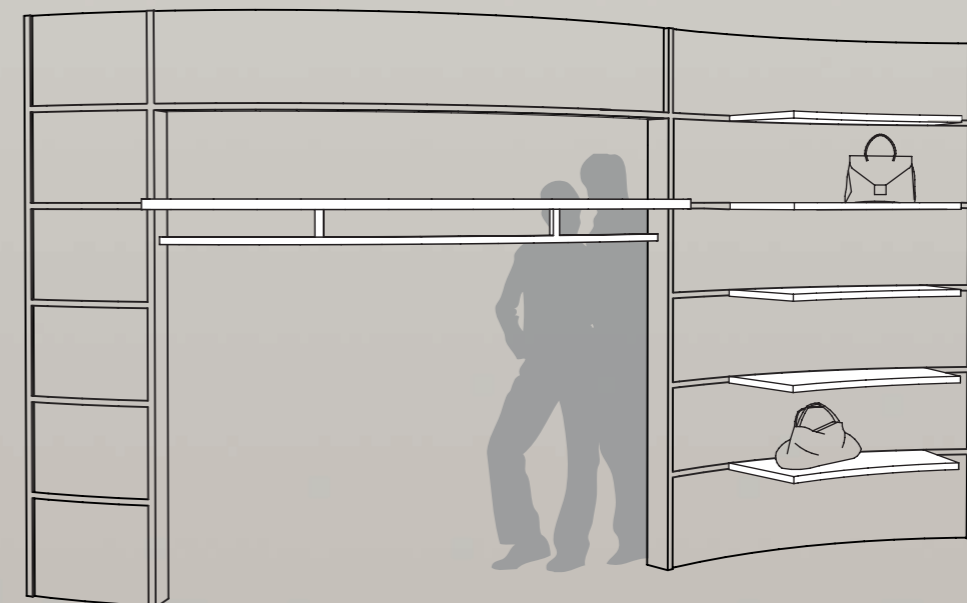

Открытый вариант, полка со штангой и
выступающими полочками