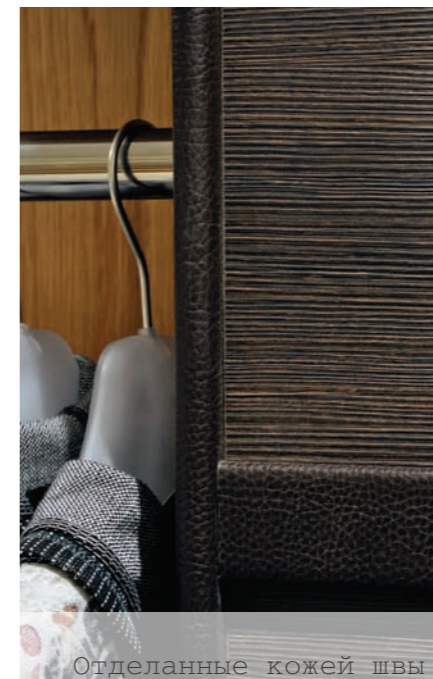

Закруглённые углы

Отделанные кожей швы