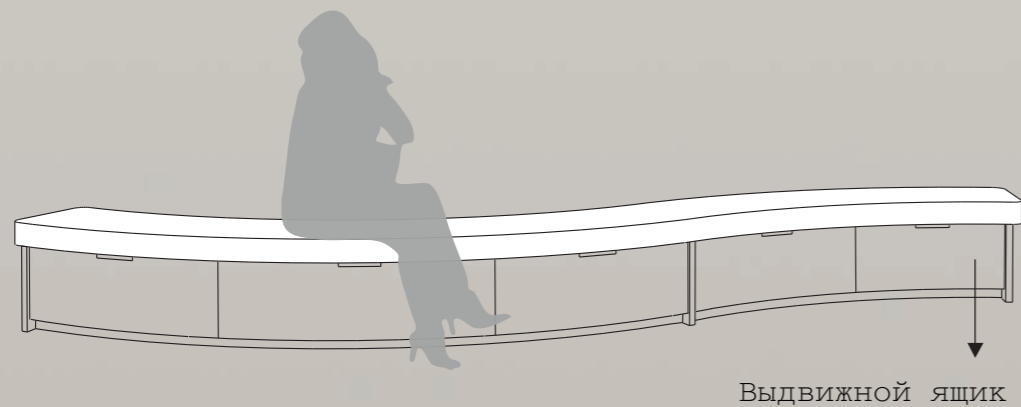

Встроенные, выступающие полки

Выдвижной ящик

Полки, зеркало и навесная штанга

Возможности применения

Ниша для сидения
с выдвижным ящиком и полками

Скамейка с ящиком и полками

Прилавок
фронтальный вид, за ним свободностоящая стенка с полками

Прилавок для презентации, касса и как упаковочный стол
Рабочая высота от 74 и до 90см по Вашему усмотрению

Конечный элемент на выбор, возможно высотой 50 см.
Идеально для высоких помещений с размещением логотипа